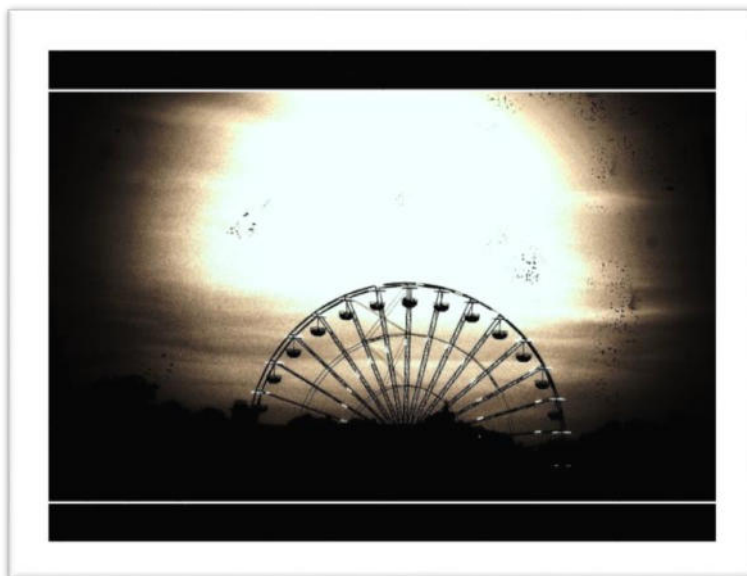

# Haiku Kollektion 2017

*von Timo Heidl (24.12.2017) | pfalzbote.de*

**Vom Berg Pelion  
durch flammende Irrfelsen  
Fahrt des Iason**

**Am alten Tümpel  
klirrt bereiftes Geäst vom  
Odem des Winters**

### **Die Postmoderne**

**wirft Schattenrisse bei Nacht**

**Kapitalismus**

**Die Unterführung  
eine U-Bahn rauscht heran  
Wiener Brise**

**Am Boulevard  
lädt dreierlei Fuhrwerk zum  
Rendezvous der Zeit**

**Pulverturm talauf  
Nebelschleier wabern in  
trügerischer Ruh**

**Fern am Firmament  
im rotierenden Gleichklang  
Die Maschinerie**

**Das rote Tretboot**  
**schattenspendendes Gewächs**  
**Verschlaufpause**